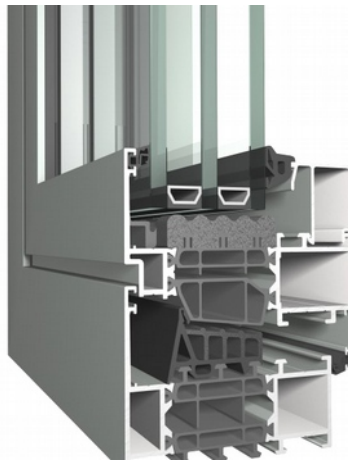

MASTERLINE 8 : het aluminium raamsysteem van de volgende generatie

MASTERLINE 8 : 3 verschillende isolatieniveaus

MASTERLINE 8

MASTERLINE 8 HI

MASTERLINE 8 HI +

MASTERLINE 8 : verschillende designvarianten

FUNCTIONEEL

RENAISSANCE

DECO

BINNENGLASLAT

BUITENGLASLAT

VERBORGEN VLEUGEL