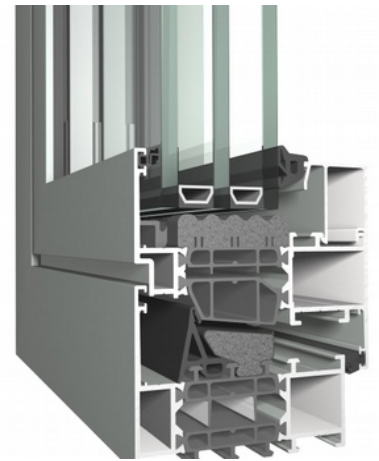

MASTERLINE 8 : het aluminium raamsysteem van de volgende generatie

MASTERLINE 8 : 3 verschillende isolatieniveaus

MASTERLINE 8

MASTERLINE 8 HI

MASTERLINE 8 HI +

MASTERLINE 8 : verschillende designvarianten

FUNCTIONEEL

RENAISSANCE

DECO

BINNENGLASLAT

BUITENGLASLAT

VERBORGEN VLEUGEL