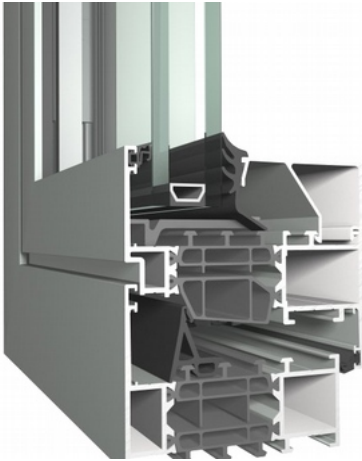

MASTERLINE 8 : het aluminium raamsysteem van de volgende generatie

MASTERLINE 8 : 3 verschillende isolatieniveaus

MASTERLINE 8

MASTERLINE 8 HI

MASTERLINE 8 HI +

MASTERLINE 8 : verschillende designvarianten

FUNCTIONEEL

RENAISSANCE

DECO

BINNENGLASLAT

BUITENGLASLAT

VERBORGEN VLEUGEL