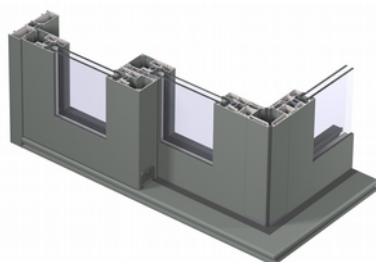

CP 130 HOEKOPLOSSING