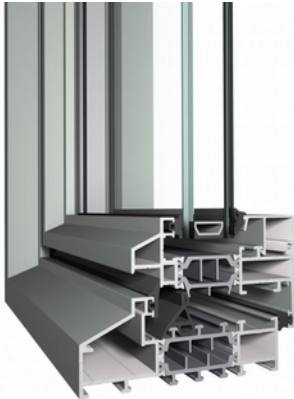

**Slimline SL38 : ultraslank en energiezuinig**

**Slimline 38 en Slimline 38 HI : 2 verschillende isolatieniveaus  
: verschillende designvarianten**

**CLASSIC**

**FERRO**

**CUBIC**

**Hefschuiframen CP 130 LS HI of CP 155 LS HI**