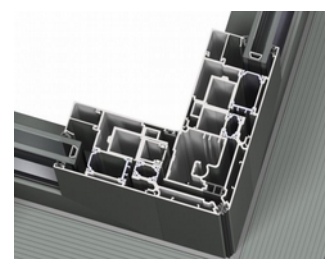

CP 155 HOEKOPLOSSING